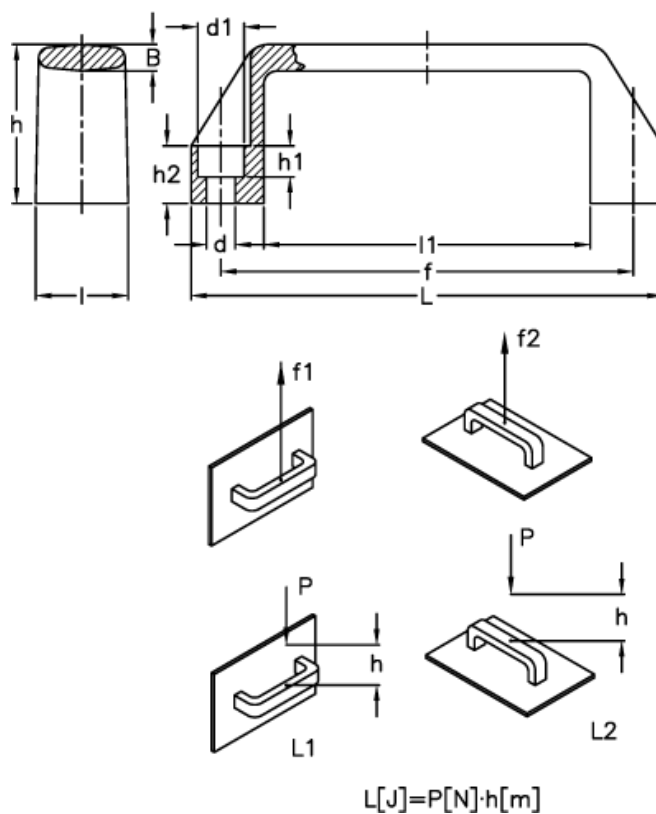

Varenummer: 2304037101  
 Beskrivelse: E+G Bøjlegreb  
 M.443/140-8-CH, sort

## Mål

B	= 7.0	h2	= 15
d	= 8.5	l	= 26
d1	= 13.5	L	= 134
f	= 117 +/- 1	l1	= 95
F1 (N)	= 4500	L1 (J)	= 20
F2 (N)	= 2500	L2 (J)	= 13
h	= 41		
h1	= 8.5		